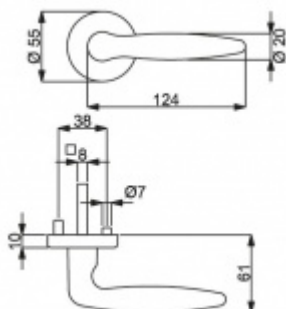

## Súdmetall Arena-R, mosaz lesk, požární klika / klika, Moderní design

ID produktu: 15024

PLU: 32.56.6610FS

Sada kování pro interiérové dveře v požárním standardu dle EN 1634-2

Čtyřhran 9mm

Klika je osazena pevně na rozetě s bajonetovým mechanismem.

Sada kování obsahuje spojovací materiál a čtyřhran pro tloušťku dveří 38-42 mm.

Větší tloušťka dveří je možná dle zadání. Příplatek cca 100,- Kč / sada

Čtyřhran u WC zamykání má rozměr 8x8 mm.

Vaše cena bez DPH