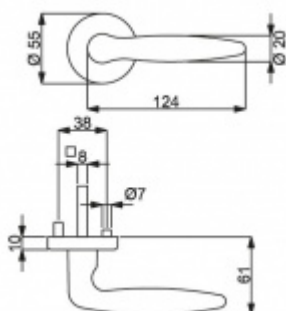

Produktový list

platný k 22. 7. 2024

luxusnikovani.cz
DELIVERED BY EFB

Súdmetall Arena-R, mosaz lesk, požární Klika/koule - pravá, Moderní design

ID produktu: 15023

PLU: 32.56.6620FS

Sada kování pro interiérové dveře v požárním standardu dle EN 1634-2

Čtyřhran 9mm

Klika je osazena pevně na rozetě s bajonetovým mechanismem.

Kování je vyrobeno z masivní mosazi v provedení lesk.

Kování je možné použít také pro interiérové dveře s vysokým zatížením ve veřejných objektech.

- 12 let záruka na funkci
- Objektové provedení i pro standardní interiérové dveře
- Ocelová konstrukce pod rozetami
- Extrémně rychlá a bezchybná montáž
- Klika pevně spojená s rozetou a pružinovým mechanismem.

Sada kování obsahuje spojovací materiál a čtyřhran pro tloušťku dveří 38-42 mm.

Větší tloušťka dveří je možná dle zadání. Příplatek cca 100,- Kč / sada

Čtyřhran u WC zamykání má rozměr 8x8 mm.