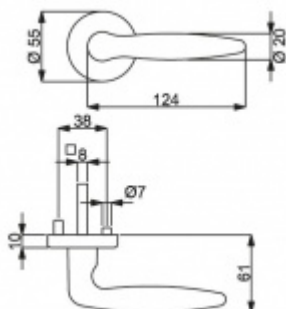

## Súdmetall Arena-R, mosaz lesk, požární Klika/koule - levá, Moderní design

ID produktu: 15022

PLU: 32.56.6630FS

Sada kování pro interiérové dveře v požárním standardu dle EN 1634-2

Čtyřhran 9mm

Klika je osazena pevně na rozetě s bajonetovým mechanismem.

Sada kování obsahuje spojovací materiál a čtyřhran pro tloušťku dveří 38-42 mm.

Větší tloušťka dveří je možná dle zadání. Příplatek cca 100,- Kč / sada

Čtyřhran u WC zamykání má rozměr 8x8 mm.

Vaše cena bez DPH