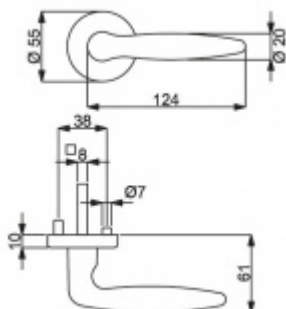

Produktový list

platný k 25. 8. 2024

luxusnikovani.cz
DELIVERED BY EFB

Súdmetall Arena-R, mosaz lesk, požární Klika/koule - levá, Moderní design

ID produktu: 15022

PLU: 32.56.6630FS

Sada kování pro interiérové dveře v požárním standardu dle EN 1634-2

Čtyřhran 9mm

Klika je osazena pevně na rozetě s bajonetovým mechanismem.

Kování je vyrobeno z masivní mosazi v provedení lesk.

Kování je možné použít také pro interiérové dveře s vysokým zatížením ve veřejných objektech.

- 12 let záruka na funkci
- Objektové provedení i pro standardní interiérové dveře
- Ocelová konstrukce pod rozetami
- Extrémně rychlá a bezchybná montáž
- Klika pevně spojená s rozetou a pružinovým mechanismem.

Sada kování obsahuje spojovací materiál a čtyřhran pro tloušťku dveří 38-42 mm.

Větší tloušťka dveří je možná dle zadání. Příplatek cca 100,- Kč / sada

Čtyřhran u WC zamykání má rozměr 8x8 mm.