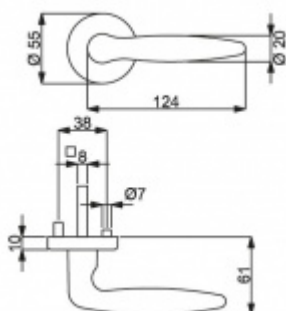

Produktový list

platný k 2. 10. 2024

luxusnikovani.cz
DELIVERED BY EFB

Súdmetall Arena-R, mosaz lesk, požární

Sada kování pro interiérové dveře v požárním standardu dle EN 1634-2

Čtyřhran 9mm

Klika je osazena pevně na rozetě s bajonetovým mechanismem.

Kování je vyrobeno z masivní mosazi v provedení lesk.

Kování je možné použít také pro interiérové dveře s vysokým zatížením ve veřejných objektech.

- 12 let záruka na funkci
- Objektové provedení i pro standardní interiérové dveře
- Ocelová konstrukce pod rozetami
- Extrémně rychlá a bezchybná montáž
- Klika pevně spojená s rozetou a pružinovým mechanismem.

Sada kování obsahuje spojovací materiál a čtyřhran pro tloušťku dveří 38-42 mm.

Větší tloušťka dveří je možná dle zadání. Příplatek cca 100,- Kč / sada

Čtyřhran u WC zamykání má rozměr 8x8 mm.