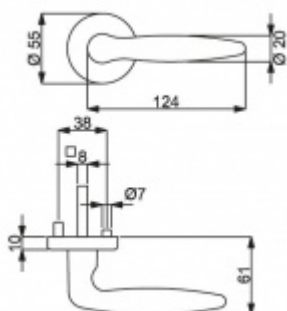

Produktový list

platný k 22. 7. 2024

luxusnikovani.cz
DELIVERED BY EFB

Súdmetall Arena-R, mosaz lesk, požární

Sada kování pro interiérové dveře v požárním standardu dle EN 1634-2

Čtyřhran 9mm

Klika je osazena pevně na rozetě s bajonetovým mechanismem.

Kování je vyrobeno z masivní mosazi v provedení lesk.

Kování je možné použít také pro interiérové dveře s vysokým zatížením ve veřejných objektech.

- 12 let záruka na funkci
- Objektové provedení i pro standardní interiérové dveře
- Ocelová konstrukce pod rozetami
- Extrémně rychlá a bezchybná montáž
- Klika pevně spojená s rozetou a pružinovým mechanismem.

Sada kování obsahuje spojovací materiál a čtyřhran pro tloušťku dveří 38-42 mm.

Větší tloušťka dveří je možná dle zadání. Příplatek cca 100,- Kč / sada

Čtyřhran u WC zamykání má rozměr 8x8 mm.