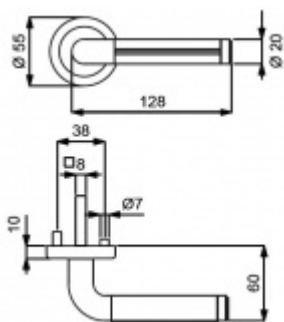

Produktový list

platný k 22. 7. 2024

luxusnikovani.cz
DELIVERED BY EFB