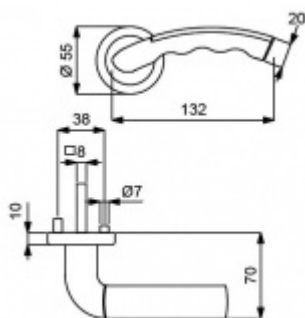

Produktový list

platný k 25. 8. 2024

luxusnikovani.cz
DELIVERED BY EFB

Súdmetall Godzilla-R, nerez vzhled/chrom, požární Klika/koule - pravá, Moderní design

ID produktu: 15002

PLU: 32.54.1220FS

Sada kování pro interiérové dveře v požárním standardu dle EN 1634-2

Čtyřhran 9mm

Klika je osazena pevně na rozetě s bajonetovým mechanismem.

Kování je vyrobeno z masivní mosazi s povrchem v kombinaci nerez vzhled/chrom.

Kování je možné použít také pro interiérové dveře s vysokým zatížením ve veřejných objektech.

- 12 let záruka na funkci
- Objektové provedení i pro standardní interiérové dveře
- Ocelová konstrukce pod rozetami
- Extrémně rychlá a bezchybná montáž
- Klika pevně spojená s rozetou a pružinovým mechanismem.

Sada kování obsahuje spojovací materiál a čtyřhran pro tloušťku dveří 38-42 mm.

Větší tloušťka dveří je možná dle zadání. Příplatek cca 100,- Kč / sada

Čtyřhran u WC zamykání má rozměr 8x8 mm.