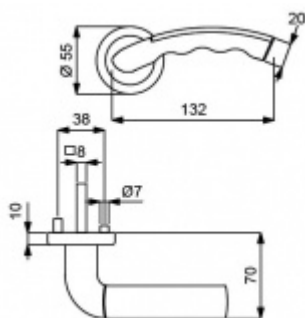

Produktový list

platný k 3. 7. 2024

luxusnikovani.cz
DELIVERED BY EFB

Súdmetall Godzilla-R, nerez vzhled/chrom, požární Klika/koule - levá, Moderní design

ID produktu: 15001

PLU: 32.54.1230FS

Sada kování pro interiérové dveře v požárním standardu dle EN 1634-2

Čtyřhran 9mm

Klika je osazena pevně na rozetě s bajonetovým mechanismem.

Kování je vyrobeno z masivní mosazi s povrchem v kombinaci nerez vzhled/chrom.

Kování je možné použít také pro interiérové dveře s vysokým zatížením ve veřejných objektech.

- 12 let záruka na funkci
- Objektové provedení i pro standardní interiérové dveře
- Ocelová konstrukce pod rozetami
- Extrémně rychlá a bezchybná montáž
- Klika pevně spojená s rozetou a pružinovým mechanismem.

Sada kování obsahuje spojovací materiál a čtyřhran pro tloušťku dveří 38-42 mm.

Větší tloušťka dveří je možná dle zadání. Příplatek cca 100,- Kč / sada

Čtyřhran u WC zamykání má rozměr 8x8 mm.