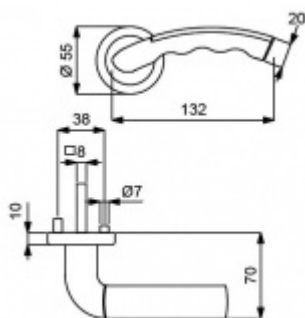

Produktový list

platný k 22. 7. 2024

luxusnikovani.cz
DELIVERED BY EFB

Súdmetall Godzilla-R, nerez vzhled/chrom, požární

Sada kování pro interiérové dveře v požárním standardu dle EN 1634-2

Čtyřhran 9mm

Klika je osazena pevně na rozetě s bajonetovým mechanismem.

Kování je vyrobeno z masivní mosazi s povrchem v kombinaci nerez vzhled/chrom.

Kování je možné použít také pro interiérové dveře s vysokým zatížením ve veřejných objektech.

- 12 let záruka na funkci
- Objektové provedení i pro standardní interiérové dveře
- Ocelová konstrukce pod rozetami
- Extrémně rychlá a bezchybná montáž
- Klika pevně spojená s rozetou a pružinovým mechanismem.

Sada kování obsahuje spojovací materiál a čtyřhran pro tloušťku dveří 38-42 mm.

Větší tloušťka dveří je možná dle zadání. Příplatek cca 100,- Kč / sada

Čtyřhran u WC zamykání má rozměr 8x8 mm.