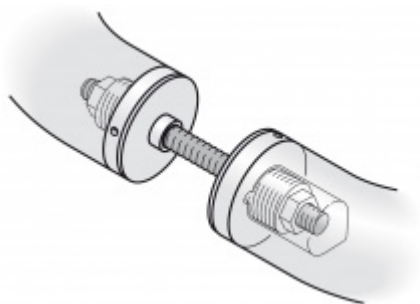

Dveřní madlo FSB 66 6506 Nerez kartáčovaná, Pravé provedení

FSB

ID produktu: 1499

Průměr 35 mm

Madlo se vyrábí v nerezi, hliníku a bronzu.

Uvedená cena je za kus madla jednostranně.

Zobrazené madlo je v pravém provedení, pohled z venku.

K madlu je potřeba objednat spojovací materiál v sekci příslušenství.

Vaše cena bez DPH

358,26 €

Vaše cena s DPH

433,49 €

Zobrazit produkt

PŘÍSLUŠENSTVÍ

**Párové propojení madla
05 0580 M8**