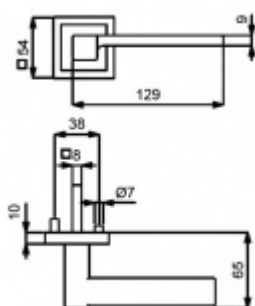

Produktový list

platný k 25. 8. 2024

luxusnikovani.cz
DELIVERED BY EFB