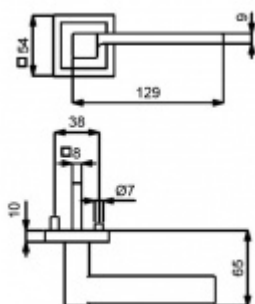

Produktový list

platný k 22. 7. 2024

luxusnikovani.cz
DELIVERED BY EFB