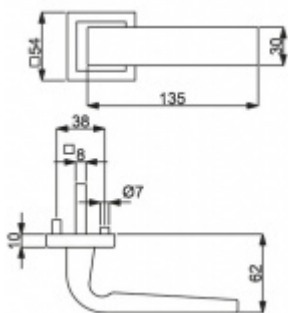

Produktový list

platný k 25. 8. 2024

luxusnikovani.cz
DELIVERED BY EFB

Súdmetall Phönix Square-R, nerez vzhled, požární

Sada kování pro interiérové dveře v požárním standardu dle EN 1634-2

Čtyřhran 9mm

Klika je osazena pevně na rozetě s bajonetovým mechanismem.

Kování je vyrobeno z masivní mosazi s povrchovou úpravou nerez vzhled.

Kování je možné použít také pro interiérové dveře s vysokým zatížením ve veřejných objektech.

- 12 let záruka na funkci
- Objektové provedení i pro standardní interiérové dveře
- Ocelová konstrukce pod rozetami
- Extrémně rychlá a bezchybná montáž
- Klika pevně spojená s rozetou a pružinovým mechanismem.

Sada kování obsahuje spojovací materiál a čtyřhran pro tloušťku dveří 38-42 mm.

Větší tloušťka dveří je možná dle zadání. Příplatek cca 100,- Kč / sada

Čtyřhran u WC zamykání má rozměr 8x8 mm.