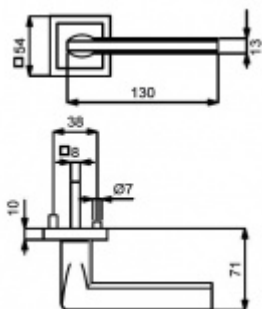

Produktový list

platný k 3. 11. 2024

luxusnikovani.cz
DELIVERED BY EFB