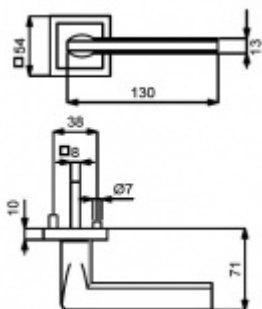

Produktový list

platný k 2. 10. 2024

luxusnikovani.cz
DELIVERED BY EFB