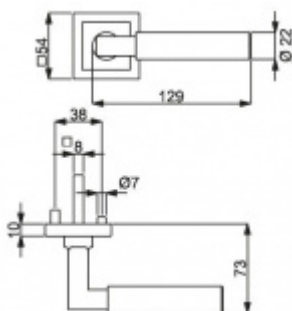

Produktový list

platný k 25. 8. 2024

luxusnikovani.cz
DELIVERED BY EFB

Súdmetall Alaska Square-R, chrom leštěný, požární klika / klika, Moderní design

ID produktu: 14977

PLU: 32.56.8110FS

Sada kování pro interiérové dveře v požárním standardu dle EN 1634-2

Čtyřhran 9mm

Klika je osazena pevně na rozetě s bajonetovým mechanismem.

Kování je vyrobeno z masivní mosazi s povrchovou úpravou lesk.

Kování je možné použít také pro interiérové dveře s vysokým zatížením ve veřejných objektech.

- 12 let záruka na funkci
- Objektové provedení i pro standardní interiérové dveře
- Ocelová konstrukce pod rozetami
- Extrémně rychlá a bezchybná montáž
- Klika pevně spojená s rozetou a pružinovým mechanismem.

Sada kování obsahuje spojovací materiál a čtyřhran pro tloušťku dveří 38-42 mm.

Větší tloušťka dveří je možná dle zadání. Příplatek cca 100,- Kč / sada

Čtyřhran u WC zamykání má rozměr 8x8 mm.