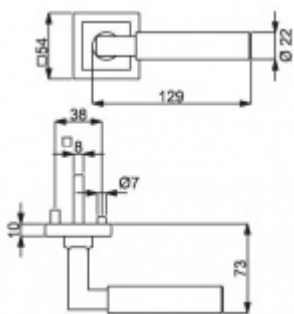

Produktový list

platný k 2. 10. 2024

luxusnikovani.cz
DELIVERED BY EFB

Súdmetall Alaska Square-R, chrom leštěný, požární

Sada kování pro interiérové dveře v požárním standardu dle EN 1634-2

Čtyřhran 9mm

Klika je osazena pevně na rozetě s bajonetovým mechanismem.

Kování je vyrobeno z masivní mosazi s povrchovou úpravou lesk.

Kování je možné použít také pro interiérové dveře s vysokým zatížením ve veřejných objektech.

- 12 let záruka na funkci
- Objektové provedení i pro standardní interiérové dveře
- Ocelová konstrukce pod rozetami
- Extrémně rychlá a bezchybná montáž
- Klika pevně spojená s rozetou a pružinovým mechanismem.

Sada kování obsahuje spojovací materiál a čtyřhran pro tloušťku dveří 38-42 mm.

Větší tloušťka dveří je možná dle zadání. Příplatek cca 100,- Kč / sada

Čtyřhran u WC zamykání má rozměr 8x8 mm.