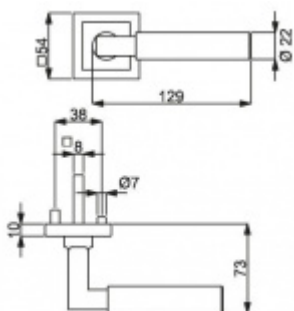

Produktový list

platný k 4. 11. 2024

luxusnikovani.cz
DELIVERED BY EFB

Südmetal Alaska Square-R, mosaz lakovaná, požární Klika/koule - pravá, Moderní design

ID produktu: 14974

PLU: 32.56.7620FS

Sada kování pro interiérové dveře v požárním standardu dle EN 1634-2

Čtyřhran 9mm

Klika je osazena pevně na rozetě s bajonetovým mechanismem.

Kování je vyrobeno z masivní mosazi s povrchovou úpravou lesk.

Kování je možné použít také pro interiérové dveře s vysokým zatížením ve veřejných objektech.

- 12 let záruka na funkci
- Objektové provedení i pro standardní interiérové dveře
- Ocelová konstrukce pod rozetami
- Extrémně rychlá a bezchybná montáž
- Klika pevně spojená s rozetou a pružinovým mechanismem.

Sada kování obsahuje spojovací materiál a čtyřhran pro tloušťku dveří 38-42 mm.

Větší tloušťka dveří je možná dle zadání. Příplatek cca 100,- Kč / sada

Čtyřhran u WC zamykání má rozměr 8x8 mm.