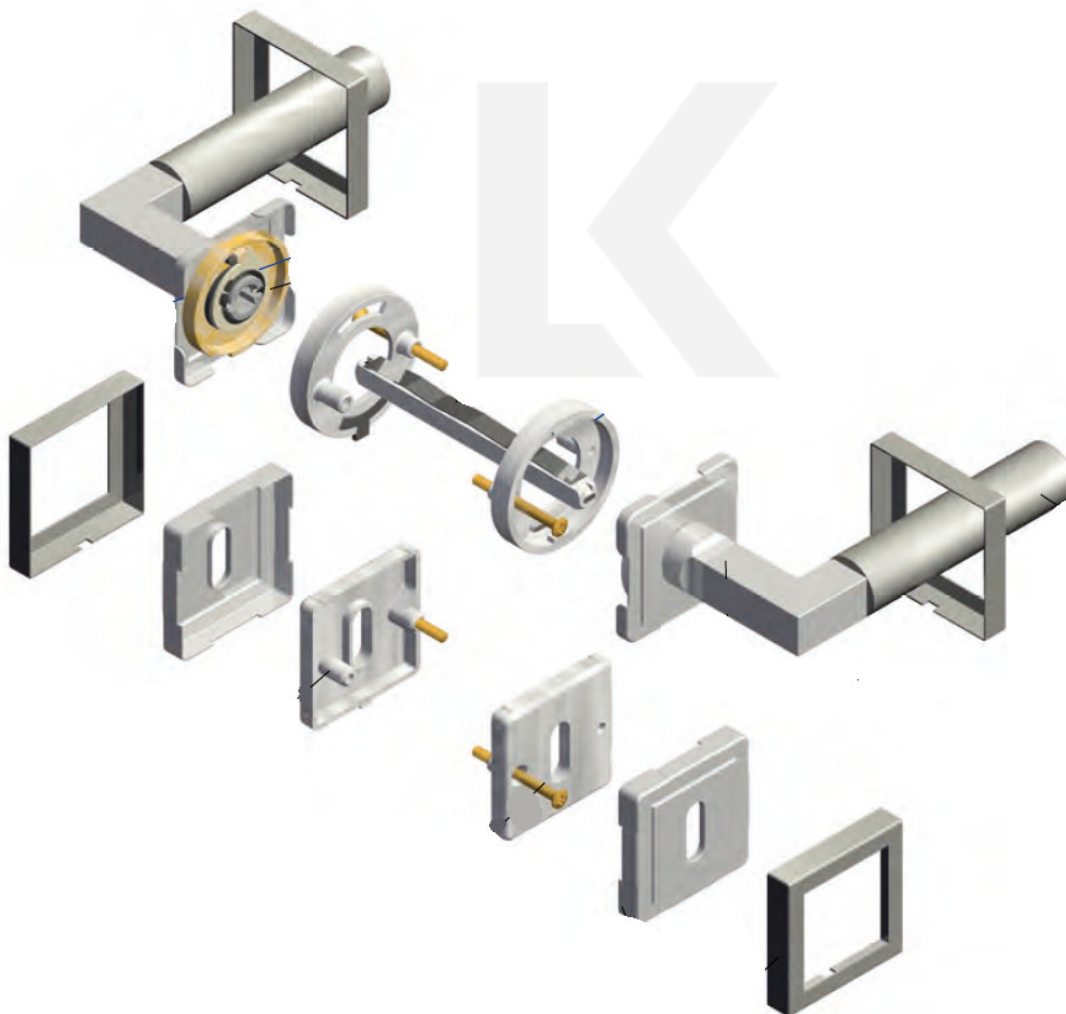

TECHNICKÉ DETAILY