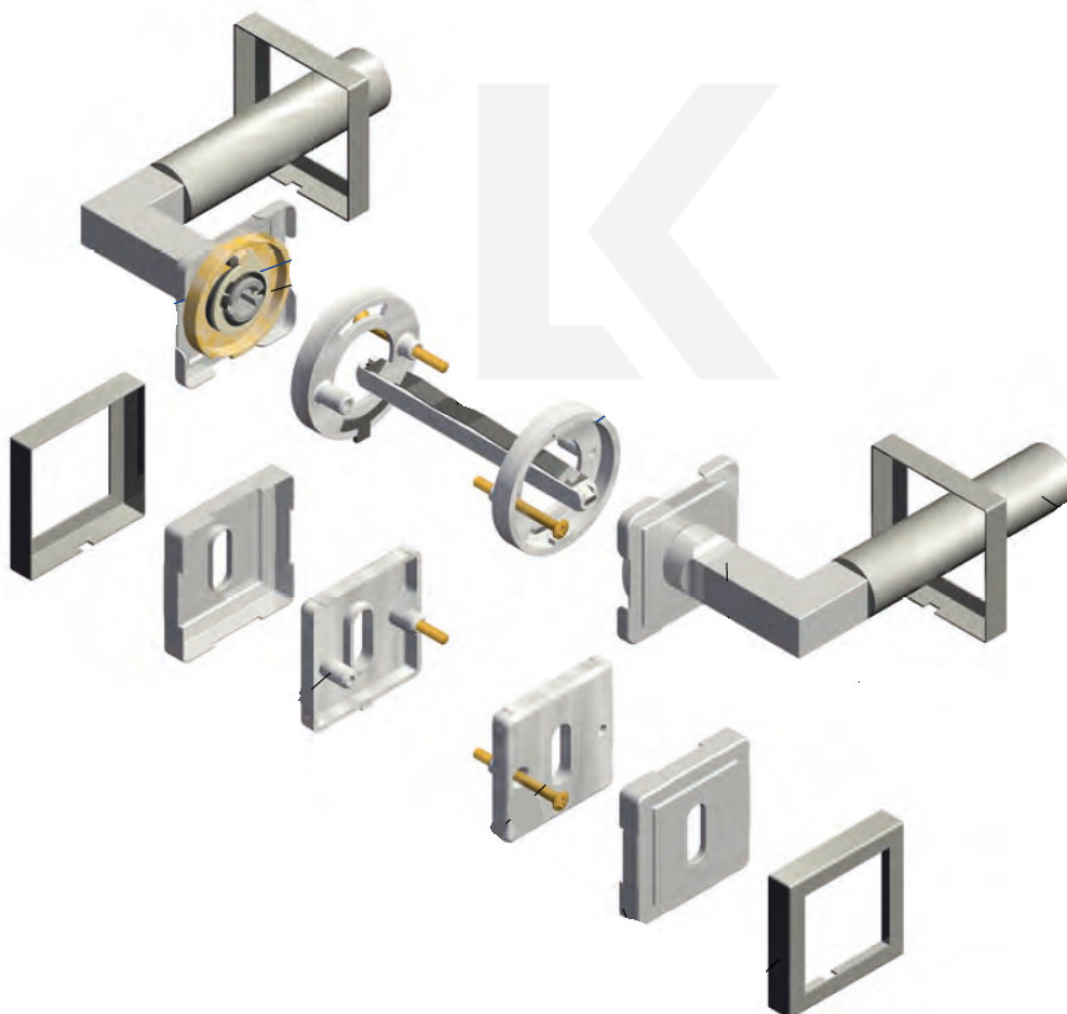

TECHNICKÉ DETAILY