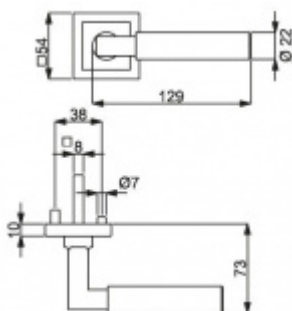

Produktový list

platný k 25. 8. 2024

luxusnikovani.cz
DELIVERED BY EFB

Súdmetall Alaska Square-R, mosaz lakovaná, požární

Sada kování pro interiérové dveře v požárním standardu dle EN 1634-2

Čtyřhran 9mm

Klika je osazena pevně na rozetě s bajonetovým mechanismem.

Kování je vyrobeno z masivní mosazi s povrchovou úpravou lesk.

Kování je možné použít také pro interiérové dveře s vysokým zatížením ve veřejných objektech.

- 12 let záruka na funkci
- Objektové provedení i pro standardní interiérové dveře
- Ocelová konstrukce pod rozetami
- Extrémně rychlá a bezchybná montáž
- Klika pevně spojená s rozetou a pružinovým mechanismem.

Sada kování obsahuje spojovací materiál a čtyřhran pro tloušťku dveří 38-42 mm.

Větší tloušťka dveří je možná dle zadání. Příplatek cca 100,- Kč / sada

Čtyřhran u WC zamykání má rozměr 8x8 mm.