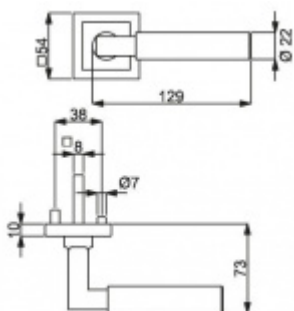

Produktový list

platný k 3. 11. 2024

luxusnikovani.cz
DELIVERED BY EFB

Súdmetall Alaska Square-R, mosaz lakovaná, požární

Sada kování pro interiérové dveře v požárním standardu dle EN 1634-2

Čtyřhran 9mm

Klika je osazena pevně na rozetě s bajonetovým mechanismem.

Kování je vyrobeno z masivní mosazi s povrchovou úpravou lesk.

Kování je možné použít také pro interiérové dveře s vysokým zatížením ve veřejných objektech.

- 12 let záruka na funkci
- Objektové provedení i pro standardní interiérové dveře
- Ocelová konstrukce pod rozetami
- Extrémně rychlá a bezchybná montáž
- Klika pevně spojená s rozetou a pružinovým mechanismem.

Sada kování obsahuje spojovací materiál a čtyřhran pro tloušťku dveří 38-42 mm.

Větší tloušťka dveří je možná dle zadání. Příplatek cca 100,- Kč / sada

Čtyřhran u WC zamykání má rozměr 8x8 mm.