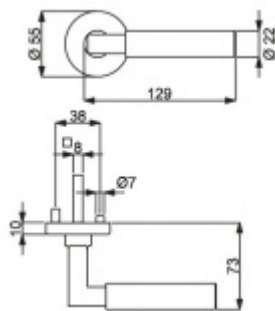

Produktový list

platný k 23. 7. 2024

luxusnikovani.cz
DELIVERED BY EFB