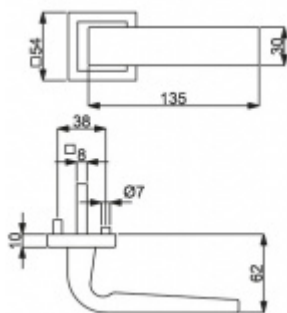

Produktový list

platný k 23. 7. 2024

luxusnikovani.cz
DELIVERED BY EFB

Súdmetall Paris Square-R, nerez vzhled, požární klika / klika, Moderní design

ID produktu: 14961

PLU: 32.56.5210FS

Sada kování pro interiérové dveře v požárním standardu dle EN 1634-2

Čtyřhran 9mm

Klika je osazena pevně na rozetě s bajonetovým mechanismem.

Kování je vyrobeno z masivní mosazi s povrchovou úpravou nerez vzhled.

Kování je možné použít také pro interiérové dveře s vysokým zatížením ve veřejných objektech.

- 12 let záruka na funkci
- Objektové provedení i pro standardní interiérové dveře
- Ocelová konstrukce pod rozetami
- Extrémně rychlá a bezchybná montáž
- Klika pevně spojená s rozetou a pružinovým mechanismem.

Sada kování obsahuje spojovací materiál a čtyřhran pro tloušťku dveří 38-42 mm.

Větší tloušťka dveří je možná dle zadání. Příplatek cca 100,- Kč / sada

Čtyřhran u WC zamykání má rozměr 8x8 mm.