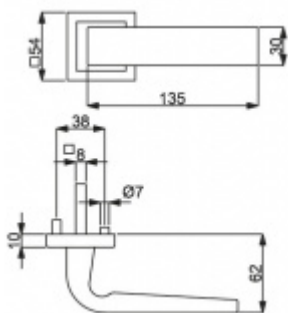

## Südmetall Paris Square-R, nerez vzhled, požární

Sada kování pro interiérové dveře v požárním standardu dle EN 1634-2

Čtyřhran 9mm

Klika je osazena pevně na rozetě s bajonetovým mechanismem.

Kování je vyrobeno z masivní mosazi s povrchovou úpravou nerez vzhled.

Sada kování obsahuje spojovací materiál a čtyřhran pro tloušťku dveří 38-42 mm.

Větší tloušťka dveří je možná dle zadání. Příplatek cca 100,- Kč / sada

Čtyřhran u WC zamykání má rozměr 8x8 mm.