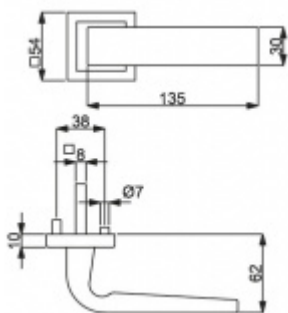

Produktový list

platný k 23. 7. 2024

luxusnikovani.cz
DELIVERED BY EFB

Südmetail Paris Square-R, nerez vzhled, požární

Sada kování pro interiérové dveře v požárním standardu dle EN 1634-2

Čtyřhran 9mm

Klika je osazena pevně na rozetě s bajonetovým mechanismem.

Sada kování obsahuje spojovací materiál a čtyřhran pro tloušťku dveří 38-42 mm.

Větší tloušťka dveří je možná dle zadání. Příplatek cca 100,- Kč / sada

Čtyřhran u WC zamykání má rozměr 8x8 mm.

Klika/koule - levá