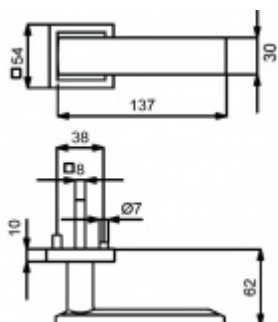

Produktový list

platný k 22. 7. 2024

luxusnikovani.cz
DELIVERED BY EFB

Südmetal Centurio Square-R, nerez vzhled, požární klika / klika, Moderní design

ID produktu: 14943

PLU: 32.56.8510FS

Sada kování pro interiérové dveře v požárním standardu dle EN 1634-2

Čtyřhran 9mm

Klika je osazena pevně na rozetě s bajonetovým mechanismem.

Kování je vyrobeno z masivní mosazi s povrchovou úpravou nerez vzhled nebo chrom leštěný.

Kování je možné použít také pro interiérové dveře s vysokým zatížením ve veřejných objektech.

- 12 let záruka na funkci
- Objektové provedení i pro standardní interiérové dveře
- Ocelová konstrukce pod rozetami
- Extrémně rychlá a bezchybná montáž
- Klika pevně spojená s rozetou a pružinovým mechanismem.

Sada kování obsahuje spojovací materiál a čtyřhran pro tloušťku dveří 38-42 mm.

Větší tloušťka dveří je možná dle zadání. Příplatek cca 100,- Kč / sada

Čtyřhran u WC zamykání má rozměr 8x8 mm.