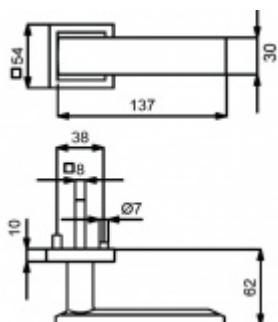

Produktový list

platný k 22. 7. 2024

luxusnikovani.cz
DELIVERED BY EFB

Südmetall Centurio Square-R, nerez vzhled, požární

Sada kování pro interiérové dveře v požárním standardu dle EN 1634-2

Čtyřhran 9mm

Klika je osazena pevně na rozetě s bajonetovým mechanismem.

Kování je vyrobeno z masivní mosazi s povrchovou úpravou nerez vzhled nebo chrom leštěný.

Kování je možné použít také pro interiérové dveře s vysokým zatížením ve veřejných objektech.

- 12 let záruka na funkci
- Objektové provedení i pro standardní interiérové dveře
- Ocelová konstrukce pod rozetami
- Extrémně rychlá a bezchybná montáž
- Klika pevně spojená s rozetou a pružinovým mechanismem.

Sada kování obsahuje spojovací materiál a čtyřhran pro tloušťku dveří 38-42 mm.

Větší tloušťka dveří je možná dle zadání. Příplatek cca 100,- Kč / sada

Čtyřhran u WC zamykání má rozměr 8x8 mm.