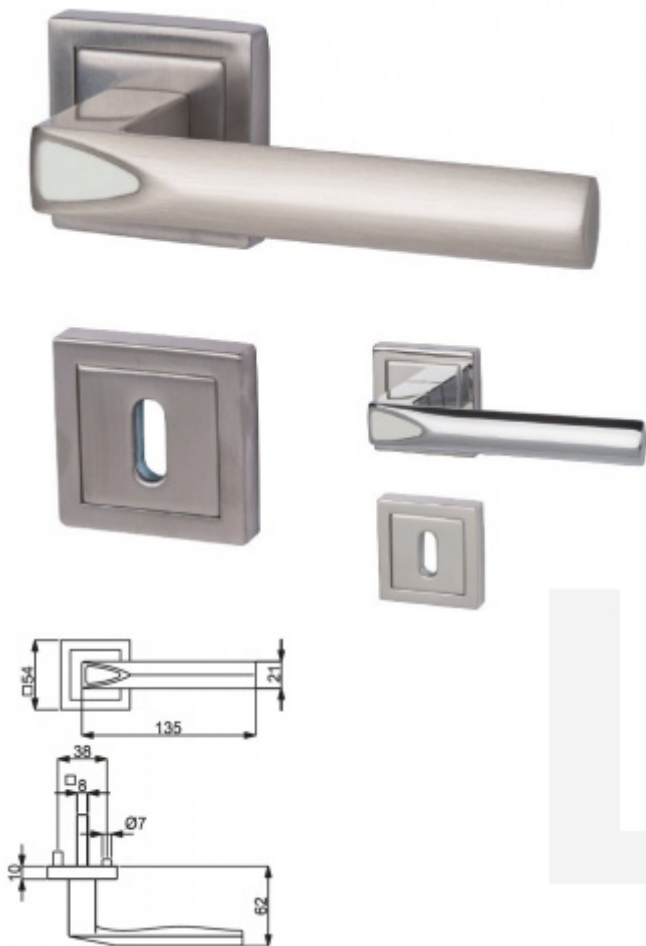

Produktový list

platný k 4. 7. 2024

luxusnikovani.cz
DELIVERED BY EFB

Súdmetall Pyramide Square-R, nerez vzhled, požární Klika/koule - levá, Moderní design

ID produktu: 14938

PLU: 32.54.5530FS

Sada kování pro interiérové dveře v požárním standardu dle EN 1634-2

Čtyřhran 9mm

Klika je osazena pevně na rozetě s bajonetovým mechanismem.

Na dveřní klice je aplikován reflexní prvek. Ve dne se element nabije a v noci lehce svítí po dobu až 8 hodin. Orientujte se i v noci.

Kování je vyrobeno z masivní mosazi s povrchovou úpravou nerez vzhled nebo chrom leštěný.

Kování je možné použít také pro interiérové dveře s vysokým zatížením ve veřejných objektech.

- 12 let záruka na funkci
- Objektové provedení i pro standardní interiérové dveře
- Ocelová konstrukce pod rozetami
- Extrémně rychlá a bezchybná montáž
- Klika pevně spojená s rozetou a pružinovým mechanismem.

Sada kování obsahuje spojovací materiál a čtyřhran pro tloušťku dveří 38-42 mm.

Větší tloušťka dveří je možná dle zadání. Příplatek cca 100,- Kč / sada

Čtyřhran u WC zamykání má rozměr 8x8 mm.

Vaše cena bez DPH