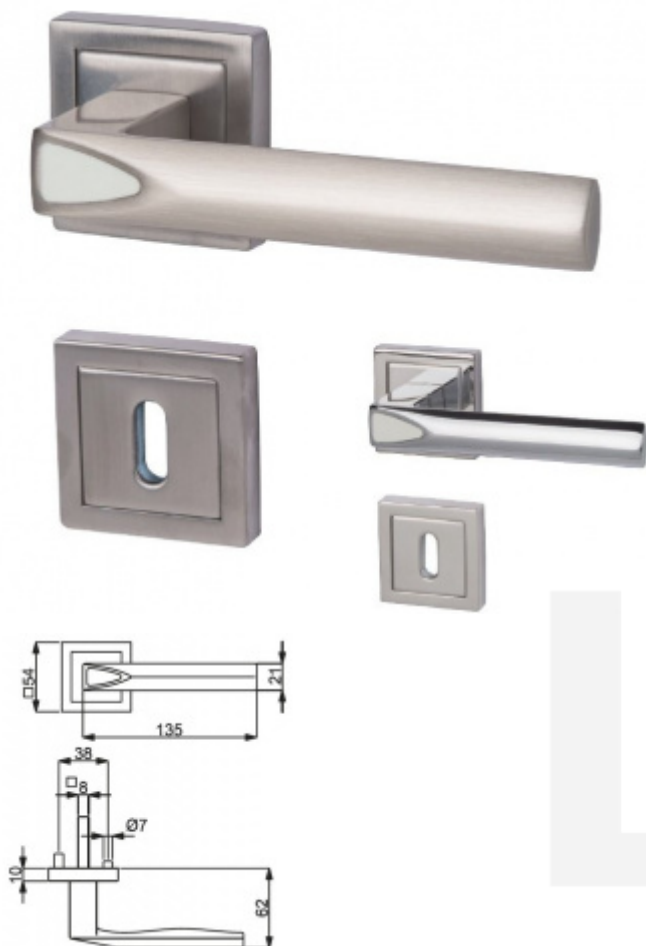

## Súdmetall Pyramide Square-R, nerez vzhled, požární Klika/koule - pravá, Moderní design

ID produktu: 14937

PLU: 32.54.5520FS

Sada kování pro interiérové dveře v požárním standardu dle EN 1634-2

Čtyřhran 9mm

Klika je osazena pevně na rozetě s bajonetovým mechanismem.

Na dveřní klice je aplikován reflexní prvek. Ve dne se element nabije a v noci lehce svítí po dobu až 8 hodin. Orientujte se i v noci.

Kování je vyrobeno z masivní mosazi s povrchovou úpravou nerez vzhled nebo chrom leštěný.

Sada kování obsahuje spojovací materiál a čtyřhran pro tloušťku dveří 38-42 mm.

Větší tloušťka dveří je možná dle zadání. Příplatek cca 100,- Kč / sada

Čtyřhran u WC zamykání má rozměr 8x8 mm.

**Vaše cena bez DPH**