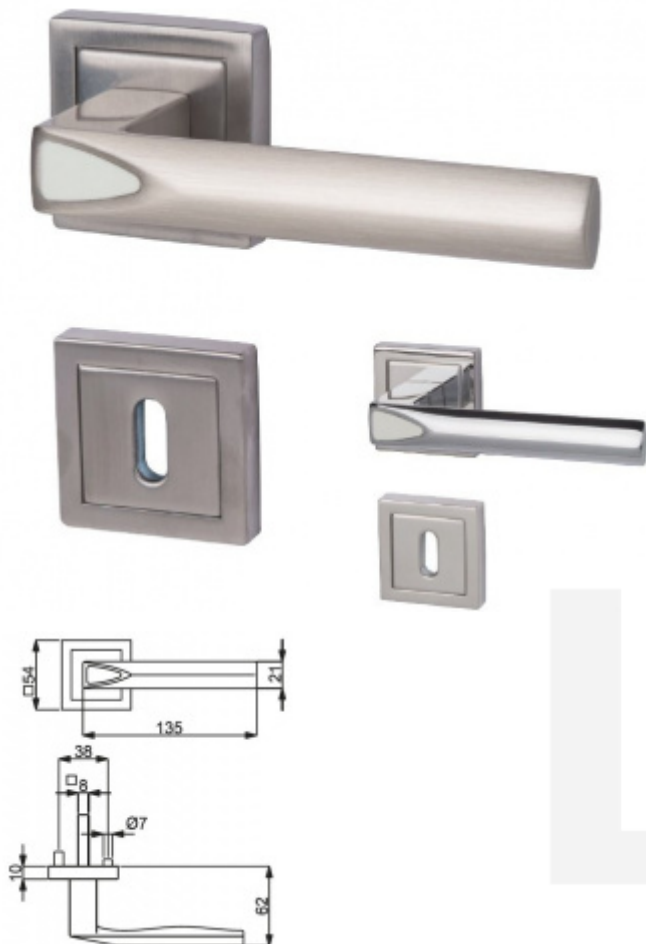

Produktový list

platný k 4. 7. 2024

luxusnikovani.cz
DELIVERED BY EFB

Súdmetall Pyramide Square-R, nerez vzhled, požární klika / klika, Moderní design

ID produktu: 14936

PLU: 32.54.5510FS

Sada kování pro interiérové dveře v požárním standardu dle EN 1634-2

Čtyřhran 9mm

Klika je osazena pevně na rozetě s bajonetovým mechanismem.

Na dveřní klice je aplikován reflexní prvek. Ve dne se element nabije a v noci lehce svítí po dobu až 8 hodin. Orientujte se i v noci.

Kování je vyrobeno z masivní mosazi s povrchovou úpravou nerez vzhled nebo chrom leštěný.

Kování je možné použít také pro interiérové dveře s vysokým zatížením ve veřejných objektech.

- 12 let záruka na funkci
- Objektové provedení i pro standardní interiérové dveře
- Ocelová konstrukce pod rozetami
- Extrémně rychlá a bezchybná montáž
- Klika pevně spojená s rozetou a pružinovým mechanismem.

Sada kování obsahuje spojovací materiál a čtyřhran pro tloušťku dveří 38-42 mm.

Větší tloušťka dveří je možná dle zadání. Příplatek cca 100,- Kč / sada

Čtyřhran u WC zamykání má rozměr 8x8 mm.

Vaše cena bez DPH