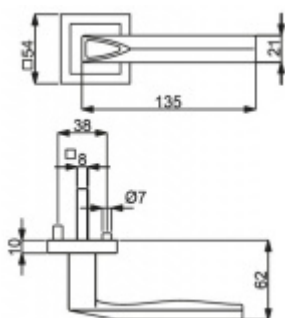

Produktový list

platný k 4. 7. 2024

luxusnikovani.cz
DELIVERED BY EFB

Súdmetall Pyramide Square-R, nerez vzhled, požární

Sada kování pro interiérové dveře v požárním standardu dle EN 1634-2

Čtyřhran 9mm

Klika je osazena pevně na rozetě s bajonetovým mechanismem.

Na dveřní klice je aplikován reflexní prvek. Ve dne se element nabije a v noci lehce svítí po dobu až 8 hodin. Orientujte se i v noci.

Kování je vyrobeno z masivní mosazi s povrchovou úpravou nerez vzhled nebo chrom leštěný.

Kování je možné použít také pro interiérové dveře s vysokým zatížením ve veřejných objektech.

- 12 let záruka na funkci
- Objektové provedení i pro standardní interiérové dveře
- Ocelová konstrukce pod rozetami
- Extrémně rychlá a bezchybná montáž
- Klika pevně spojená s rozetou a pružinovým mechanismem.

Sada kování obsahuje spojovací materiál a čtyřhran pro tloušťku dveří 38-42 mm.

Větší tloušťka dveří je možná dle zadání. Příplatek cca 100,- Kč / sada

Čtyřhran u WC zamykání má rozměr 8x8 mm.