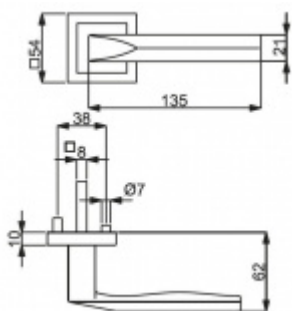

## Súdmetall Pyramide Square-R, nerez vzhled, požární klika / klika, Moderní design

ID produktu: 14934

PLU: 32.56.5660FS

Sada kování pro interiérové dveře v požárním standardu dle EN 1634-2

Čtyřhran 9mm

Klika je osazena pevně na rozetě s bajonetovým mechanismem.

Sada kování obsahuje spojovací materiál a čtyřhran pro tloušťku dveří 38-42 mm.

Větší tloušťka dveří je možná dle zadání. Příplatek cca 100,- Kč / sada

Čtyřhran u WC zamykání má rozměr 8x8 mm.

**Vaše cena bez DPH**