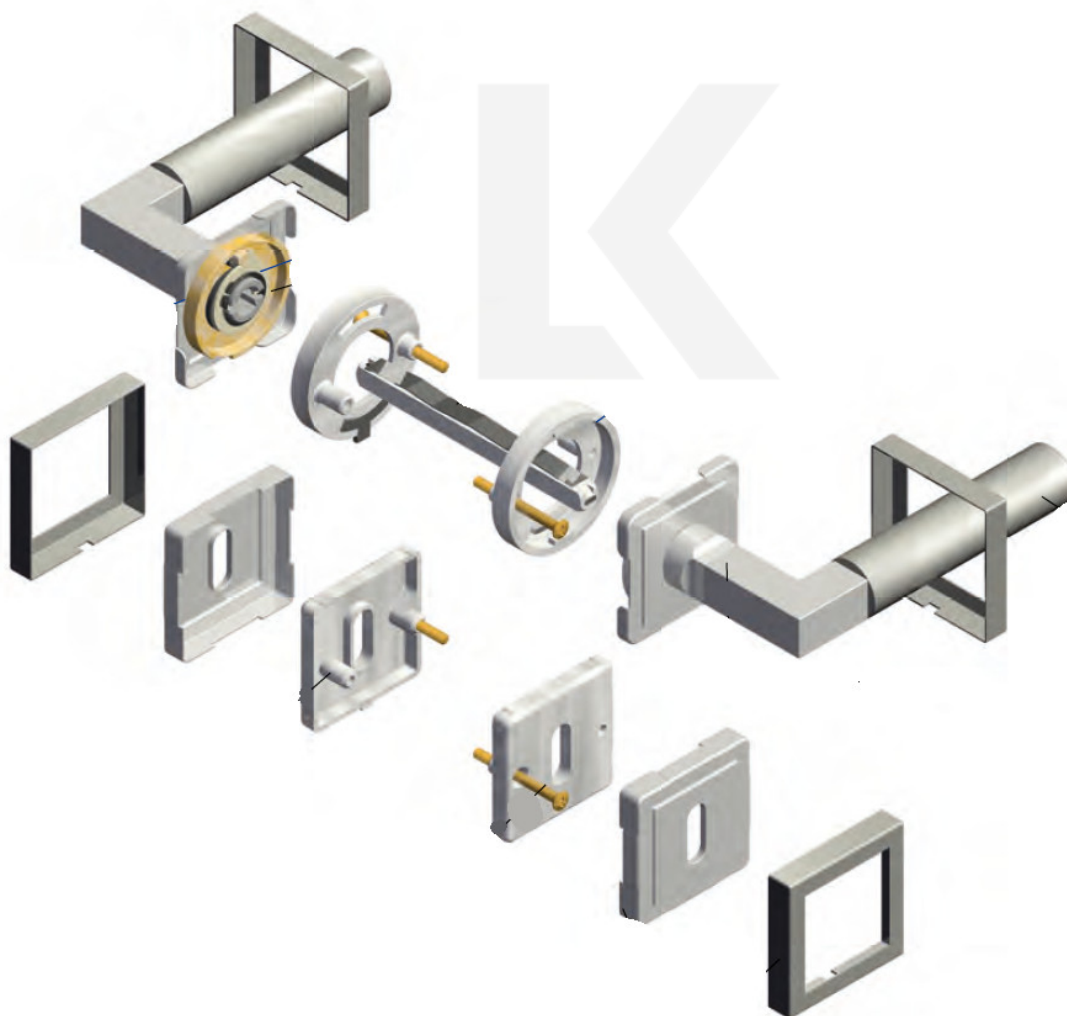

TECHNICKÉ DETAILY