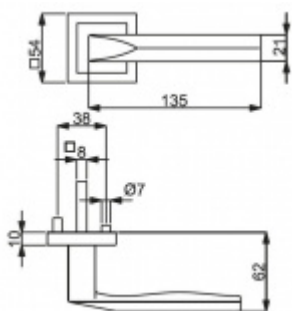

Produktový list

platný k 23. 7. 2024

luxusnikovani.cz
DELIVERED BY EFB

Súdmetall Pyramide Square-R, nerez vzhled, požární Klika/koule - levá, Moderní design

ID produktu: 14932

PLU: 32.56.5680FS

Sada kování pro interiérové dveře v požárním standardu dle EN 1634-2

Čtyřhran 9mm

Klika je osazena pevně na rozetě s bajonetovým mechanismem.

Kování je vyrobeno z masivní mosazi s povrchovou úpravou nerez vzhled.

Kování je možné použít také pro interiérové dveře s vysokým zatížením ve veřejných objektech.

Sada kování obsahuje spojovací materiál a čtyřhran pro tloušťku dveří 38-42 mm.

Větší tloušťka dveří je možná dle zadání. Příplatek cca 100,- Kč / sada

Čtyřhran u WC zamykání má rozměr 8x8 mm.

Vaše cena bez DPH