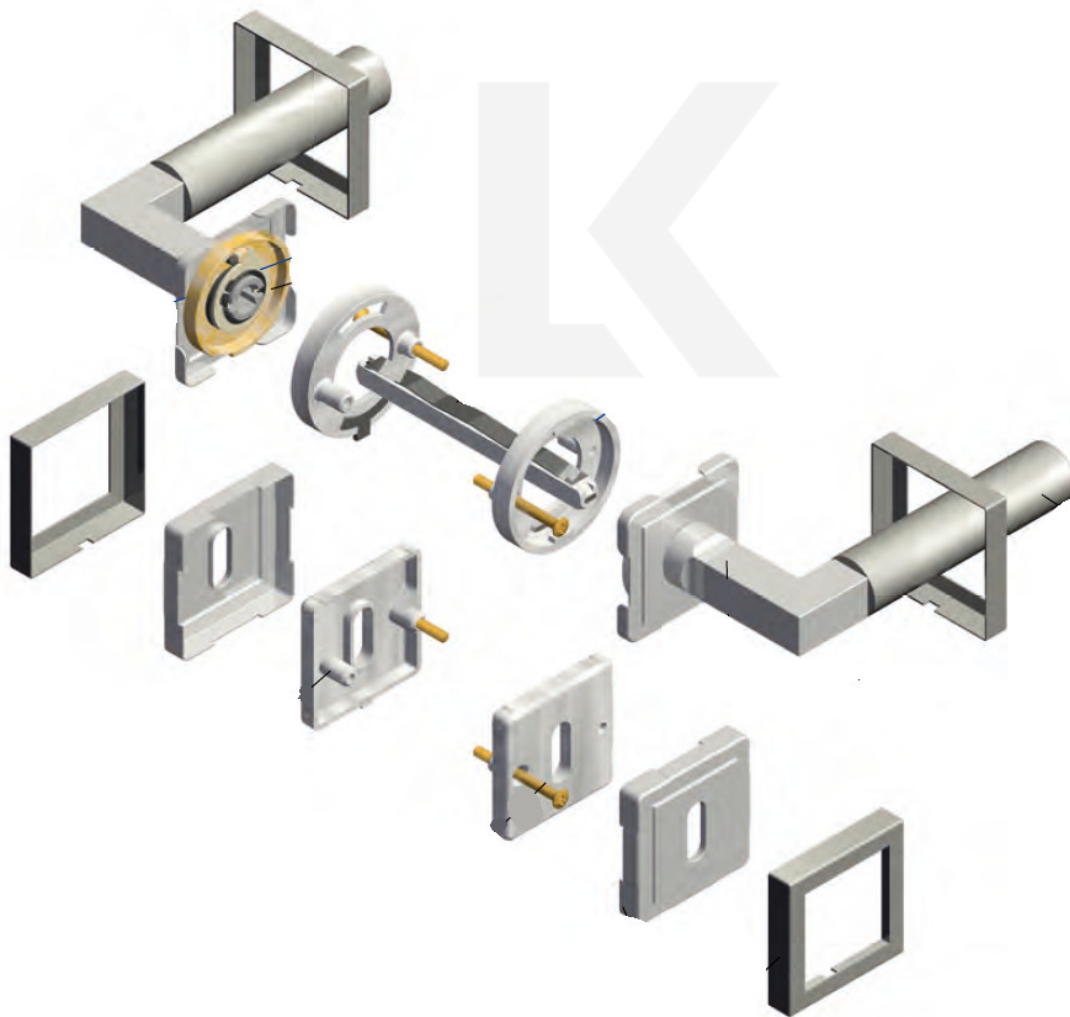

TECHNICKÉ DETAILY