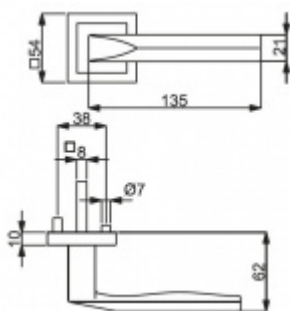

Produktový list

platný k 3. 7. 2024

luxusnikovani.cz
DELIVERED BY EFB

Súdmetall Pyramide Square-R, nerez vzhled, požární

Sada kování pro interiérové dveře v požárním standardu dle EN 1634-2

Čtyřhran 9mm

Klika je osazena pevně na rozetě s bajonetovým mechanismem.

Sada kování obsahuje spojovací materiál a čtyřhran pro tloušťku dveří 38-42 mm.

Větší tloušťka dveří je možná dle zadání. Příplatek cca 100,- Kč / sada

Čtyřhran u WC zamykání má rozměr 8x8 mm.

Klika/koule - levá