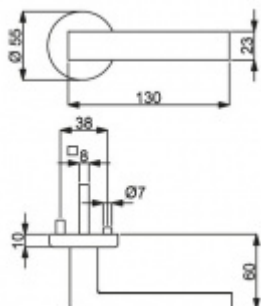

## Súdmetall Canto-R, nerez vzhled, požární Klika/koule - levá, Moderní design

ID produktu: 14926

PLU: 32.54.4430FS

Sada kování pro interiérové dveře v požárním standardu dle EN 1634-2

Čtyřhran 9mm

Klika je osazena pevně na rozetě s bajonetovým mechanismem.

Sada kování obsahuje spojovací materiál a čtyřhran pro tloušťku dveří 38-42 mm.

Větší tloušťka dveří je možná dle zadání. Příplatek cca 100,- Kč / sada

Čtyřhran u WC zamykání má rozměr 8x8 mm.

Vaše cena bez DPH