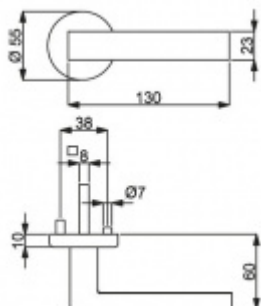

Produktový list

platný k 23. 7. 2024

luxusnikovani.cz
DELIVERED BY EFB