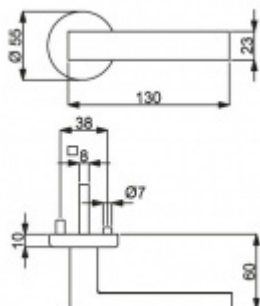

## Súdmetall Canto-R, nerez vzhled, požární Klika/koule - pravá, Moderní design

ID produktu: 14925

PLU: 32.54.4420FS

Sada kování pro interiérové dveře v požárním standardu dle EN 1634-2

Čtyřhran 9mm

Klika je osazena pevně na rozetě s bajonetovým mechanismem.

Sada kování obsahuje spojovací materiál a čtyřhran pro tloušťku dveří 38-42 mm.

Větší tloušťka dveří je možná dle zadání. Příplatek cca 100,- Kč / sada

Čtyřhran u WC zamykání má rozměr 8x8 mm.

Vaše cena bez DPH