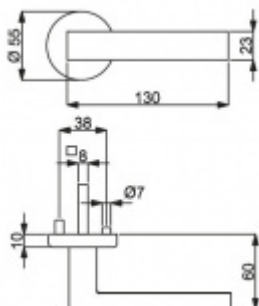

Produktový list

platný k 3. 7. 2024

luxusnikovani.cz
DELIVERED BY EFB