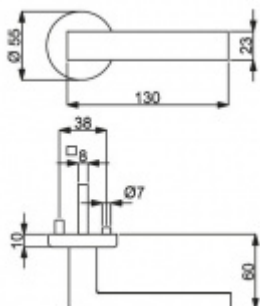

Produktový list

platný k 3. 7. 2024

luxusnikovani.cz
DELIVERED BY EFB