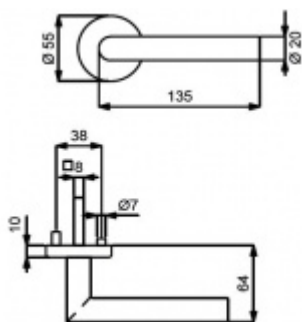

Produktový list

platný k 25. 8. 2024

luxusnikovani.cz
DELIVERED BY EFB