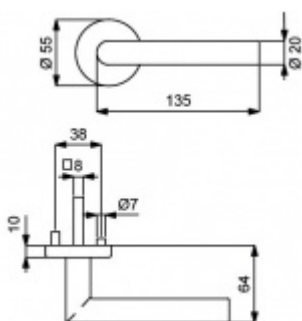

## Südmetail Ronny II-R, nerez leštěná, požární

Sada kování pro interiérové dveře v požárním standardu dle EN 1634-2

Čtyřhran 9mm

Klika je osazena pevně na rozetě s bajonetovým mechanismem.

Kování je vyrobeno z nerezí v povrchové úpravě lesk.

Sada kování obsahuje spojovací materiál a čtyřhran pro tloušťku dveří 38-42 mm.

Větší tloušťka dveří je možná dle zadání. Příplatek cca 100,- Kč / sada

Čtyřhran u WC zamykání má rozměr 8x8 mm.