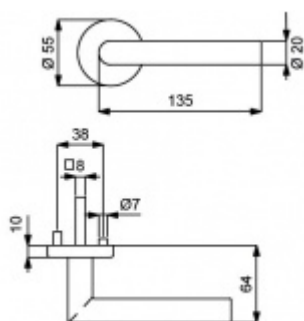

Produktový list

platný k 4. 11. 2024

luxusnikovani.cz
DELIVERED BY EFB