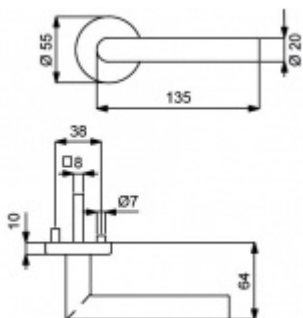

Produktový list

platný k 25. 8. 2024

luxusnikovani.cz
DELIVERED BY EFB

Südmetail Ronny II-R, nerez leštěná, požární

Sada kování pro interiérové dveře v požárním standardu dle EN 1634-2

Čtyřhran 9mm

Klika je osazena pevně na rozetě s bajonetovým mechanismem.

Sada kování obsahuje spojovací materiál a čtyřhran pro tloušťku dveří 38-42 mm.

Větší tloušťka dveří je možná dle zadání. Příplatek cca 100,- Kč / sada

Čtyřhran u WC zamykání má rozměr 8x8 mm.

Klika/koule - levá