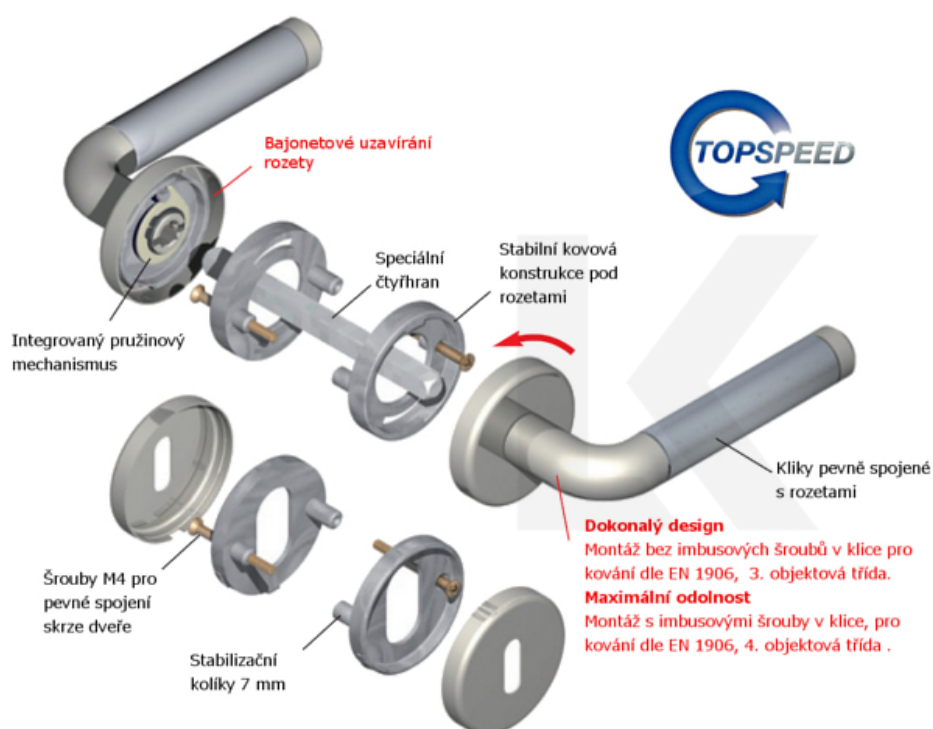

Čtyřhran 9mm

Klika je osazena pevně na rozetě s bajonetovým mechanismem.

Kování je vyrobeno z kartáčované nerez.

Kování je možné použít také pro interiérové dveře s vysokým zatížením ve veřejných objektech.

- 12 let záruka na funkci
- Objektové provedení i pro standardní interiérové dveře
- Ocelová konstrukce pod rozetami
- Extrémně rychlá a bezchybná montáž
- Klika pevně spojená s rozetou a pružinovým mechanismem.

Sada kování obsahuje spojovací materiál a čtyřhran pro tloušťku dveří 38-42 mm.

Větší tloušťka dveří je možná dle zadání. Příplatek cca 100,- Kč / sada

Čtyřhran u WC zamykání má rozměr 8x8 mm.

Vaše cena bez DPH

135,45 €

Vaše cena s DPH

163,89 €

Zobrazit produkt

TECHNICKÉ DETAILY

PODOBNÉ PRODUKTY

Klika s úzkou rozetou Südmetall Katy II-R

Süd-Metall