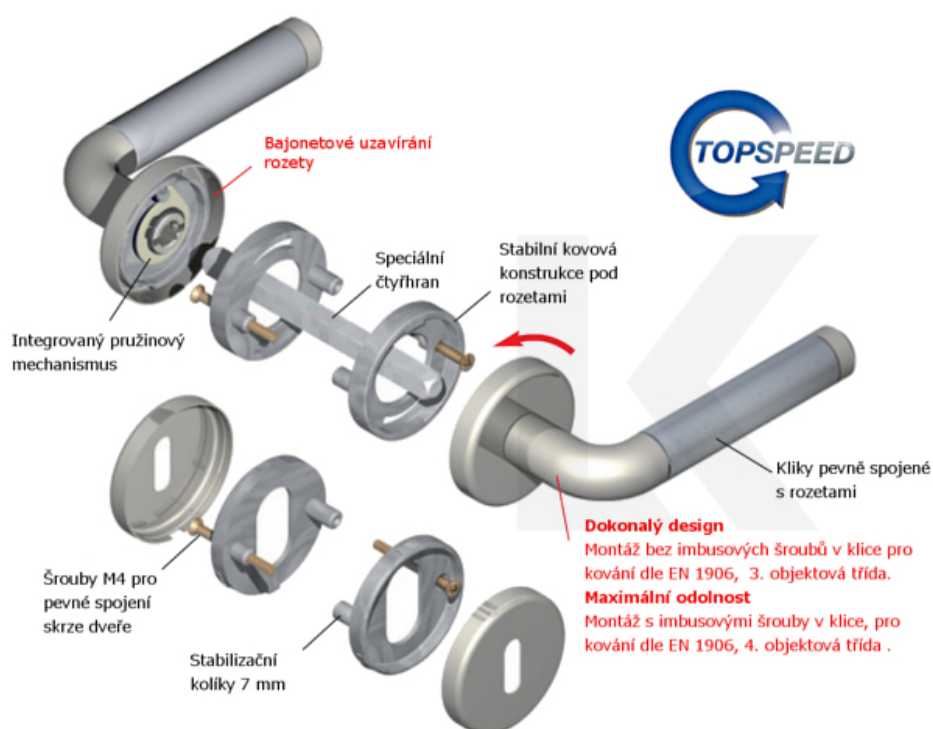

Čtyřhran 9mm

Klika je osazena pevně na rozetě s bajonetovým mechanismem.

Kování je vyrobeno z kartáčované nerez.

Kování je možné použít také pro interiérové dveře s vysokým zatížením ve veřejných objektech.

- 12 let záruka na funkci
- Objektové provedení i pro standardní interiérové dveře
- Ocelová konstrukce pod rozetami
- Extrémně rychlá a bezchybná montáž
- Klika pevně spojená s rozetou a pružinovým mechanismem.

Sada kování obsahuje spojovací materiál a čtyřhran pro tloušťku dveří 38-42 mm.

Větší tloušťka dveří je možná dle zadání. Příplatek cca 100,- Kč / sada

Čtyřhran u WC zamykání má rozměr 8x8 mm.

Vaše cena bez DPH

3 183 Kč

Vaše cena s DPH

3 851,43 Kč

Zobrazit produkt

TECHNICKÉ DETAILY

PODOBNÉ PRODUKTY

**Klika s úzkou rozetou
Südmetail Katy II-R**

Süd-Metall