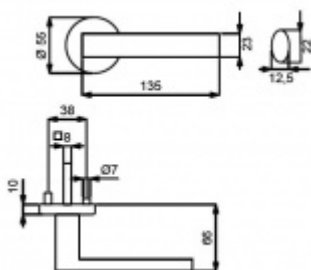

Sada kování obsahuje spojovací materiál a čtyřhran pro tloušťku dveří 38-42 mm.

Větší tloušťka dveří je možná dle zadání. Příplatek cca 100,- Kč / sada

Čtyřhran u WC zamykání má rozměr 8x8 mm.

Vaše cena bez DPH