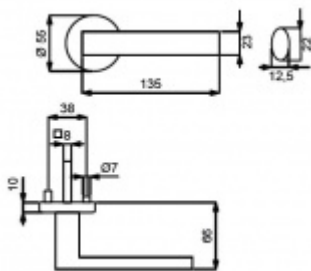

Sada kování obsahuje spojovací materiál a čtyřhran pro tloušťku dveří 38-42 mm.

Větší tloušťka dveří je možná dle zadání. Příplatek cca 100,- Kč / sada

Čtyřhran u WC zamykání má rozměr 8x8 mm.

Vaše cena bez DPH