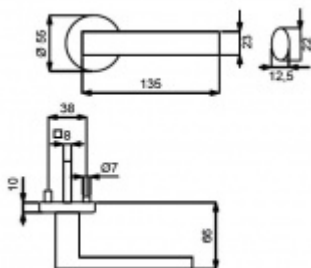

Čtyřhran 9mm

Klika je osazena pevně na rozetě s bajonetovým mechanismem.

Kování je vyrobeno z kartáčované nerez.

Kování je možné použít také pro interiérové dveře s vysokým zatížením ve veřejných objektech.

Sada kování obsahuje spojovací materiál a čtyřhran pro tloušťku dveří 38-42 mm.

Větší tloušťka dveří je možná dle zadání. Příplatek cca 100,- Kč / sada

Čtyřhran u WC zamykání má rozměr 8x8 mm.

Vaše cena bez DPH