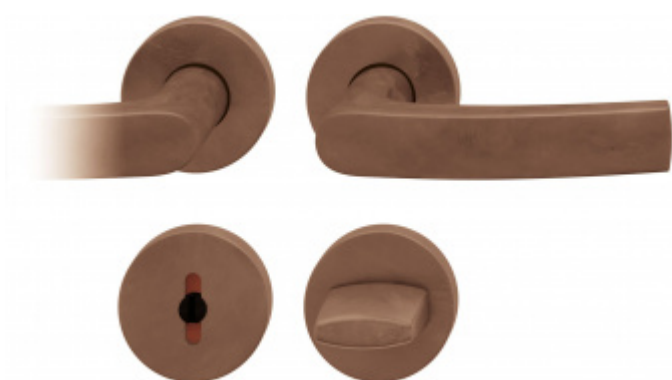

Produktový list

platný k 2. 10. 2024

luxusnikovani.cz
DELIVERED BY EFB

Kování FSB 12 1015 ASL Bronz masivní s patinou, klika / klika, WC uzamykání, čtyřhran 6 mm

FSB

ID produktu: 148

Domníváme se, že základní tvar naší kliky 1015 byl stvořen v roce 1903 společností nazvanou Wehag. Současná verze je upravena Johannesem Potentem. Klika padne příjemně do ruky, protože nemá žádnou ostrou hranu. Tento model je velmi oblíben v Holandsku. Klika je dostupná v hliníku, nerezí a čistém bronzu.