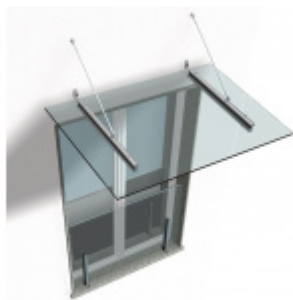

PODOBNÉ PRODUKTY

**TWISTER Hranatý -
úchyt z boku, bez
vrtání**

Süd-Metall

OD 195,74 €

5 pracovních dní

**Twister - upevnění pro
skleněné stříšky**

Süd-Metall

OD 531,91 €

5 pracovních dní