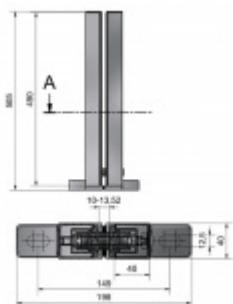

Produktový list

platný k 3. 7. 2024

luxusnikovani.cz
DELIVERED BY EFB

TWISTER Hranatý- úchyt na plochu, bez vrtání

ID produktu: 14869

PLU: 50.18.1010

Twister úchyt pro skleněné konstrukce bez nutnosti vrtání do skla

Nerez kartáčovaná 1.4301

Vhodné pro sklo ESG / VSG s tloušťkou 10 - 13,52 mm

Maximální rozpětí skleněné desky při dvou úchytech činí 2100 mm při maximální vzdálenosti sloupků 1500 mm

Uvedená cena je za jeden oboustranný komplet

OD 334,04 €

7 pracovních dní

**TWISTER - úchyt z boku
688 mm s vrtáním do
skla**

Süd-Metall

OD 264,89 €

7 pracovních dní

**TWISTER - úchyt na
plochu, bez vrtání**

Süd-Metall